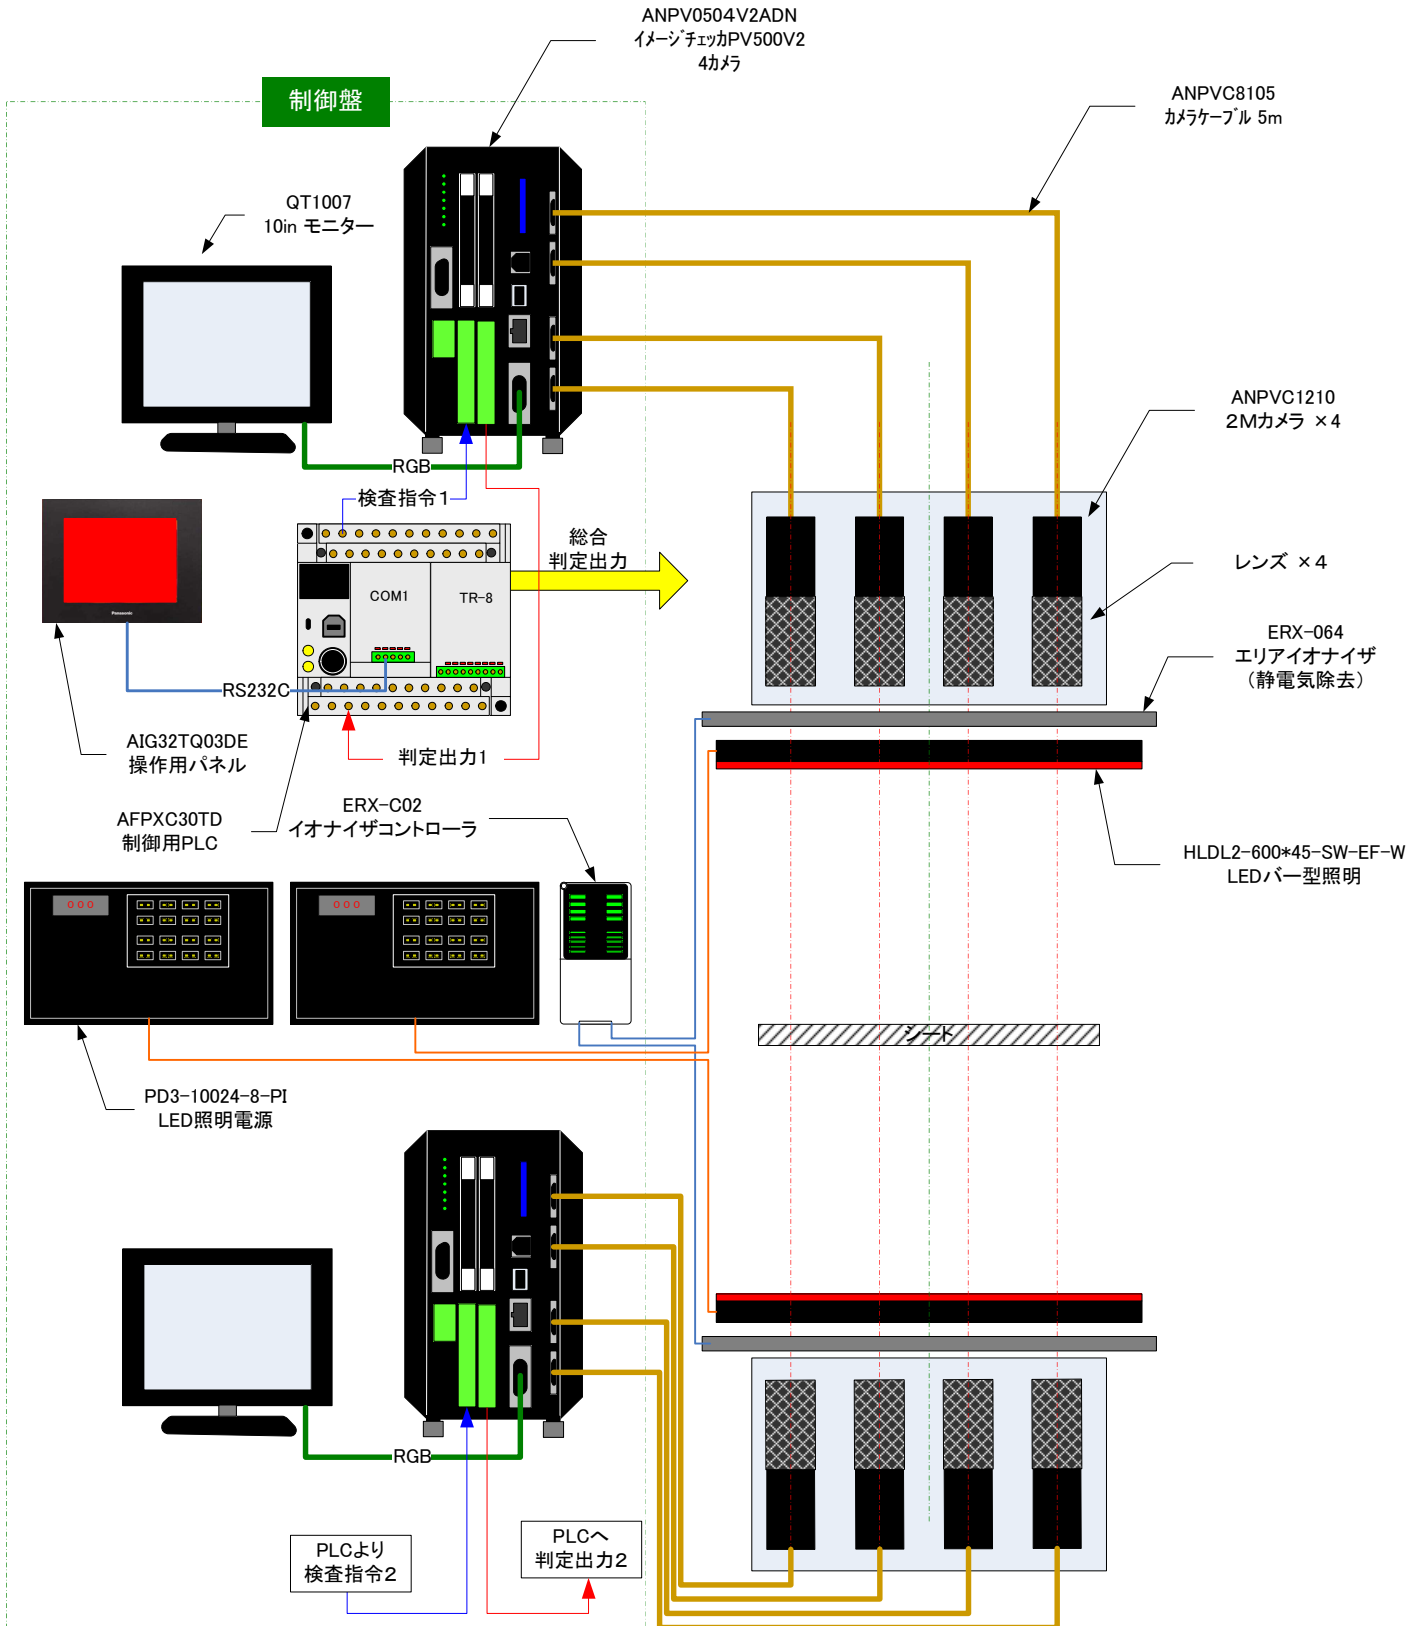

システム構築から製作・工事まで対応します。

幅の広いシート状材料の異物を巻き取り前に全面検査します。

NG1

NG2

NG3

NG4